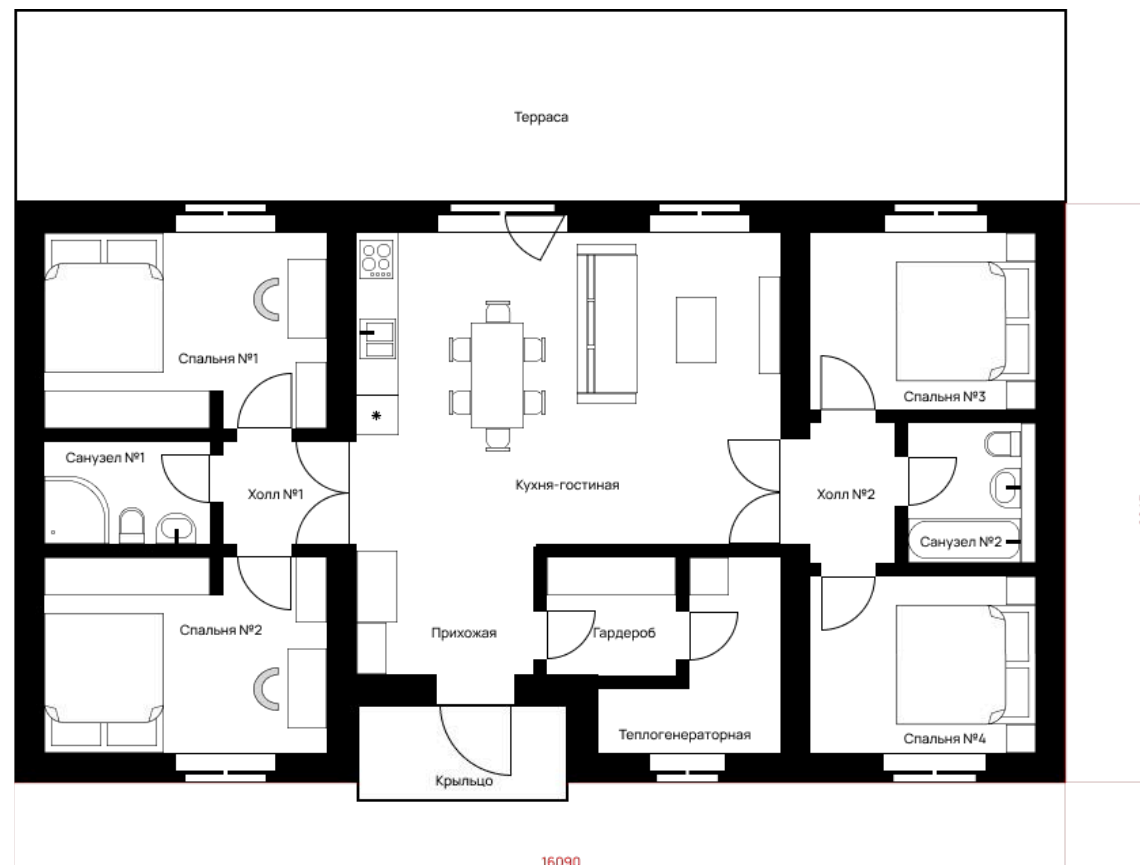

# КАРАМЕЛЬ 142

113.92м<sup>2</sup> | 4 спальни | 2 санузла

# КАРАМЕЛЬ 142

Прихожая:	5,36м <sup>2</sup>
Холл №1:	3,36м <sup>2</sup>
Холл №2:	3,11м <sup>2</sup>
Гардероб:	3,63м <sup>2</sup>
Теплогенераторная:	5,7м <sup>2</sup>
Кухня-гостиная:	30,92м <sup>2</sup>
Санузел №1:	4,05м <sup>2</sup>
Санузел №2:	3,92м <sup>2</sup>
Спальня №1:	13,20м <sup>2</sup>
Спальня №2:	13,20м <sup>2</sup>
Спальня №3:	9,61м <sup>2</sup>
Спальня №4:	9,61м <sup>2</sup>
Крыльцо:	4,86м <sup>2</sup>

# КАРАМЕЛЬ **142** С ТЕРРАСОЙ

Прихожая:	5,36м <sup>2</sup>
Холл №1:	3,36м <sup>2</sup>
Холл №2:	3,11м <sup>2</sup>
Гардероб:	3,63м <sup>2</sup>
Теплогенераторная:	5,7м <sup>2</sup>
Кухня-гостиная:	30,92м <sup>2</sup>
Санузел №1:	4,05м <sup>2</sup>
Санузел №2:	3,92м <sup>2</sup>
Спальня №1:	13,20м <sup>2</sup>
Спальня №2:	13,20м <sup>2</sup>
Спальня №3:	9,61м <sup>2</sup>
Спальня №4:	9,61м <sup>2</sup>
Крыльцо:	4,86м <sup>2</sup>
Терраса:	42,79м <sup>2</sup>