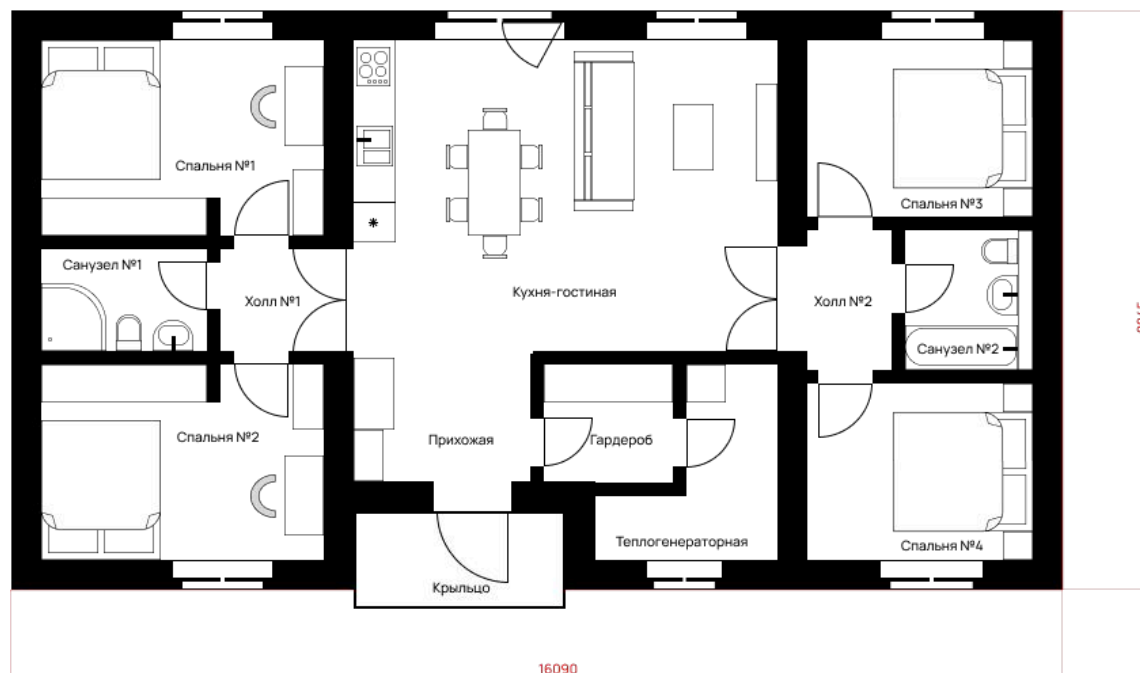

# КАРАМЕЛЬ 142

113.92м<sup>2</sup> | 4 спальни | 2 санузла

# КАРАМЕЛЬ 142

Прихожая:	5,36м <sup>2</sup>
Холл №1:	3,36м <sup>2</sup>
Холл №2:	3,11м <sup>2</sup>
Гардероб:	3,63м <sup>2</sup>
Теплогенераторная:	5,7м <sup>2</sup>
Кухня-гостиная:	30,92м <sup>2</sup>
Санузел №1:	4,05м <sup>2</sup>
Санузел №2:	3,92м <sup>2</sup>
Спальня №1:	13,20м <sup>2</sup>
Спальня №2:	13,20м <sup>2</sup>
Спальня №3:	9,61м <sup>2</sup>
Спальня №4:	9,61м <sup>2</sup>
Крыльцо:	4,86м <sup>2</sup>

# КАРАМЕЛЬ **142** С ТЕРРАСОЙ

Прихожая:	5,36м <sup>2</sup>
Холл №1:	3,36м <sup>2</sup>
Холл №2:	3,11м <sup>2</sup>
Гардероб:	3,63м <sup>2</sup>
Теплогенераторная:	5,7м <sup>2</sup>
Кухня-гостиная:	30,92м <sup>2</sup>
Санузел №1:	4,05м <sup>2</sup>
Санузел №2:	3,92м <sup>2</sup>
Спальня №1:	13,20м <sup>2</sup>
Спальня №2:	13,20м <sup>2</sup>
Спальня №3:	9,61м <sup>2</sup>
Спальня №4:	9,61м <sup>2</sup>
Крыльцо:	4,86м <sup>2</sup>
Терраса:	42,79м <sup>2</sup>