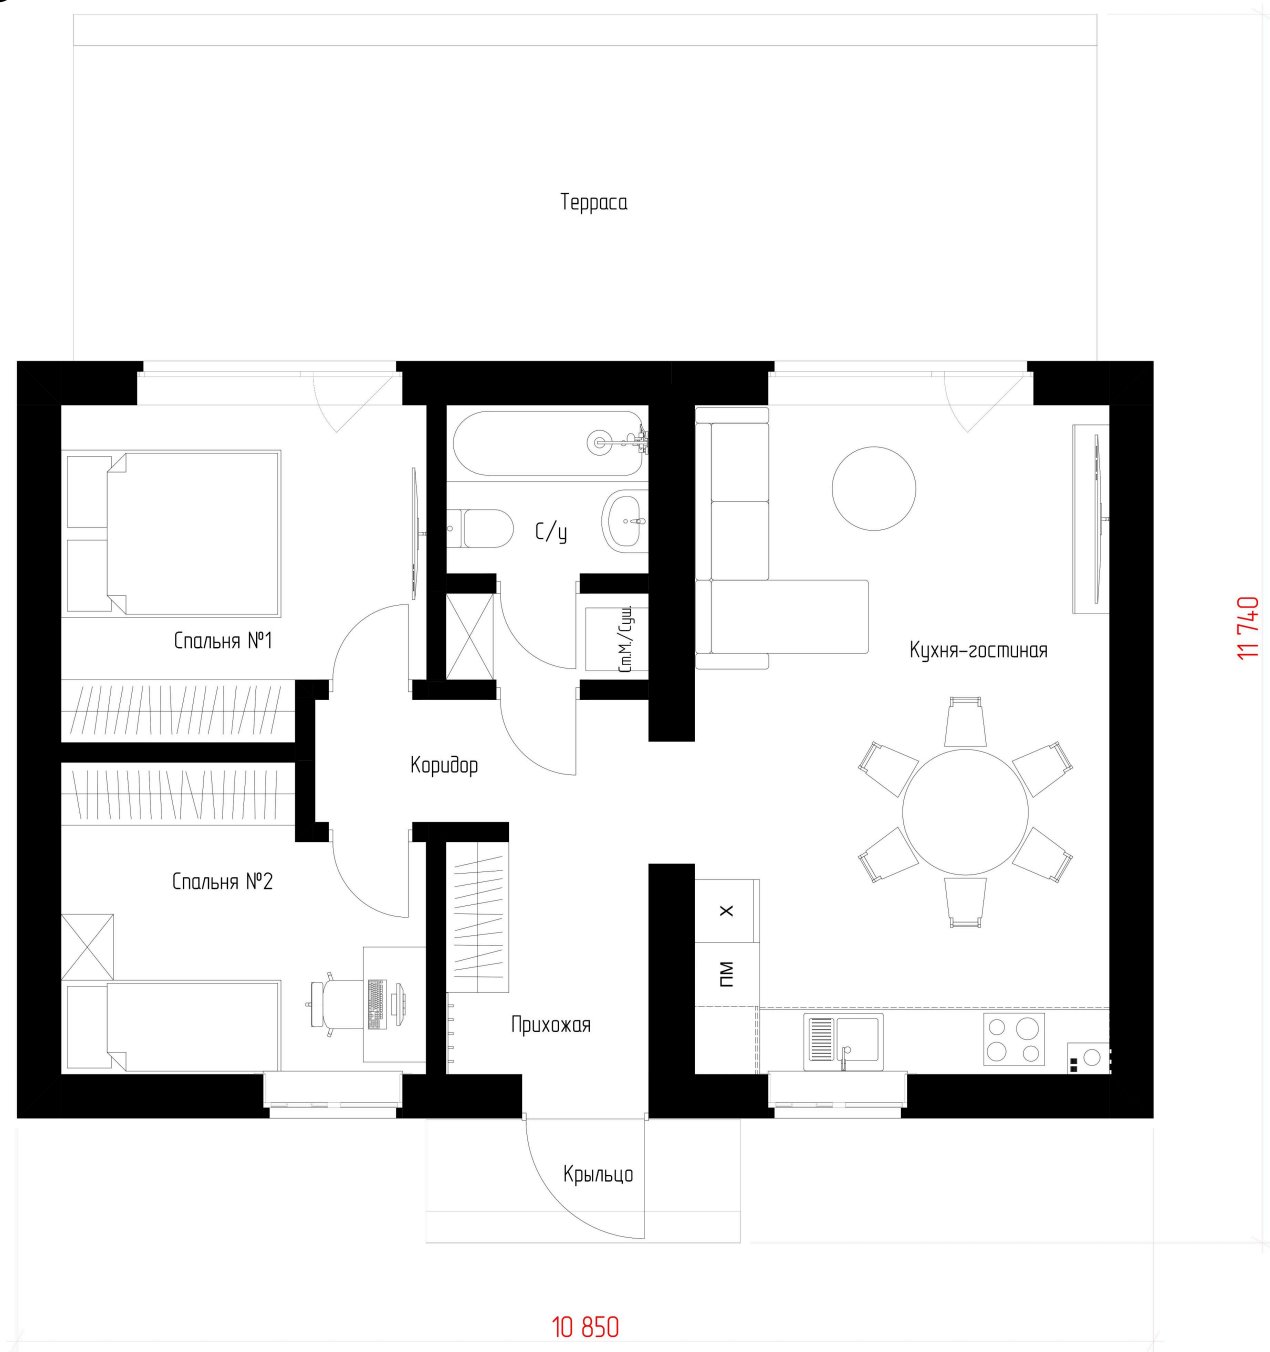

# КАРАМЕЛЬ 79

78.5м<sup>2</sup> | 2 спальни | 1 санузел

# КАРАМЕЛЬ 79

# КАРАМЕЛЬ 79

Прихожая:	4,55м <sup>2</sup>
Коридор:	4,24м <sup>2</sup>
Кухня-гостиная:	25,85м <sup>2</sup>
Санузел:	3,12м <sup>2</sup>
Спальня №1:	11,03м <sup>2</sup>
Спальня №2:	9,44м <sup>2</sup>
Постирочная:	1,6м <sup>2</sup>
Крыльцо:	3,57м <sup>2</sup>

# КАРАМЕЛЬ **79** С ТЕРРАСОЙ

Прихожая:	4,55м <sup>2</sup>
Коридор:	4,24м <sup>2</sup>
Кухня-гостиная:	25,85м <sup>2</sup>
Санузел:	3,12м <sup>2</sup>
Спальня №1:	11,03м <sup>2</sup>
Спальня №2:	9,44м <sup>2</sup>
Постирочная:	1,6м <sup>2</sup>
Крыльцо:	3,57м <sup>2</sup>
Терраса:	32,78м <sup>2</sup>