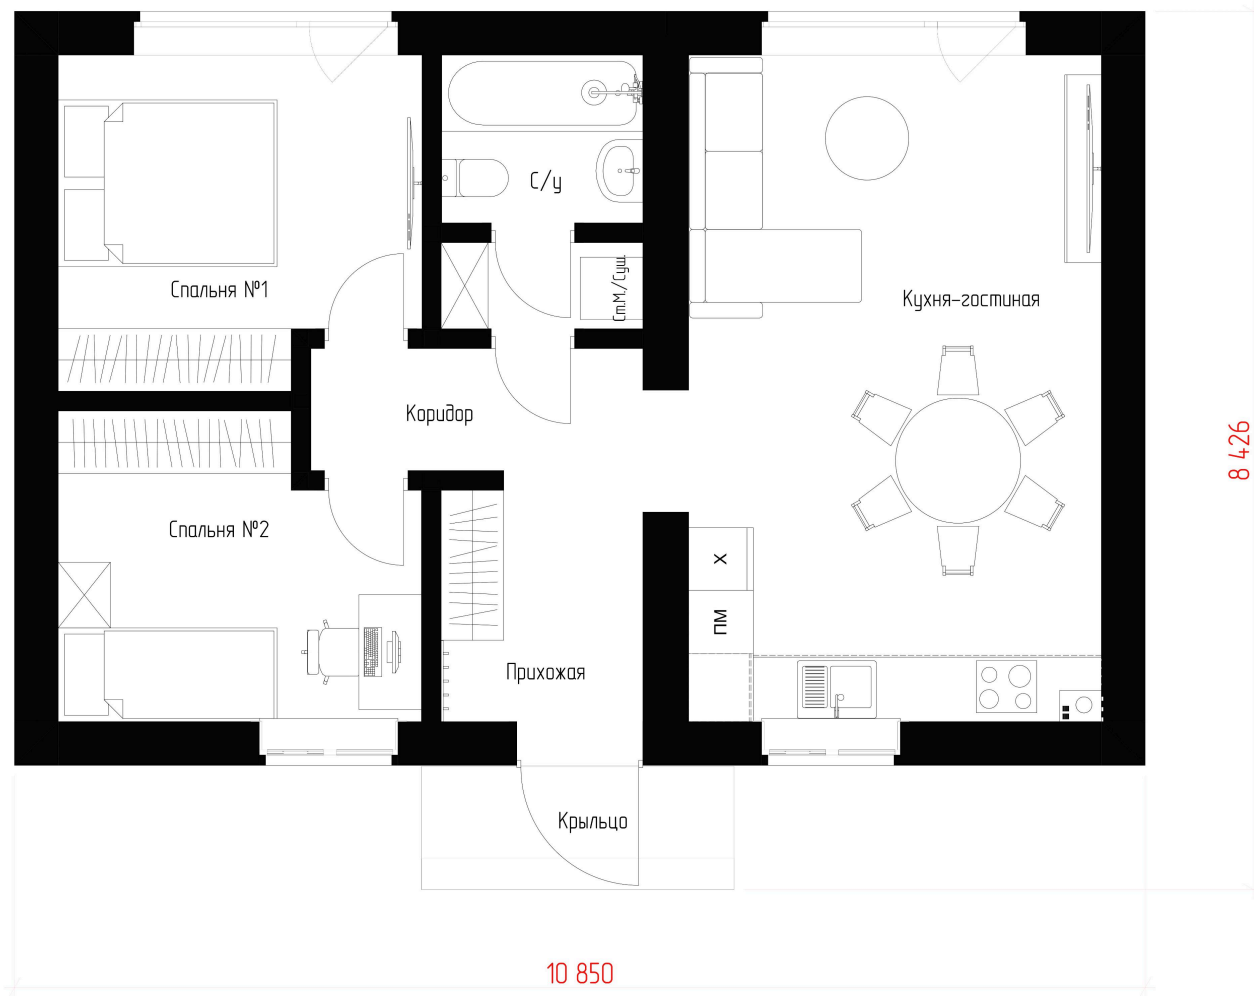

# КАРАМЕЛЬ 79

78.5м<sup>2</sup> | 2 спальни | 1 санузел

# КАРАМЕЛЬ 79

Прихожая:	4,55м <sup>2</sup>
Коридор:	4,24м <sup>2</sup>
Кухня-гостиная:	25,85м <sup>2</sup>
Санузел:	3,12м <sup>2</sup>
Спальня №1:	11,03м <sup>2</sup>
Спальня №2:	9,44м <sup>2</sup>
Постирочная:	1,6м <sup>2</sup>
Крыльцо:	3,57м <sup>2</sup>

# КАРАМЕЛЬ **79** С ТЕРРАСОЙ

Прихожая:	4,55м <sup>2</sup>
Коридор:	4,24м <sup>2</sup>
Кухня-гостиная:	25,85м <sup>2</sup>
Санузел:	3,12м <sup>2</sup>
Спальня №1:	11,03м <sup>2</sup>
Спальня №2:	9,44м <sup>2</sup>
Постирочная:	1,6м <sup>2</sup>
Крыльцо:	3,57м <sup>2</sup>
Терраса:	32,78м <sup>2</sup>