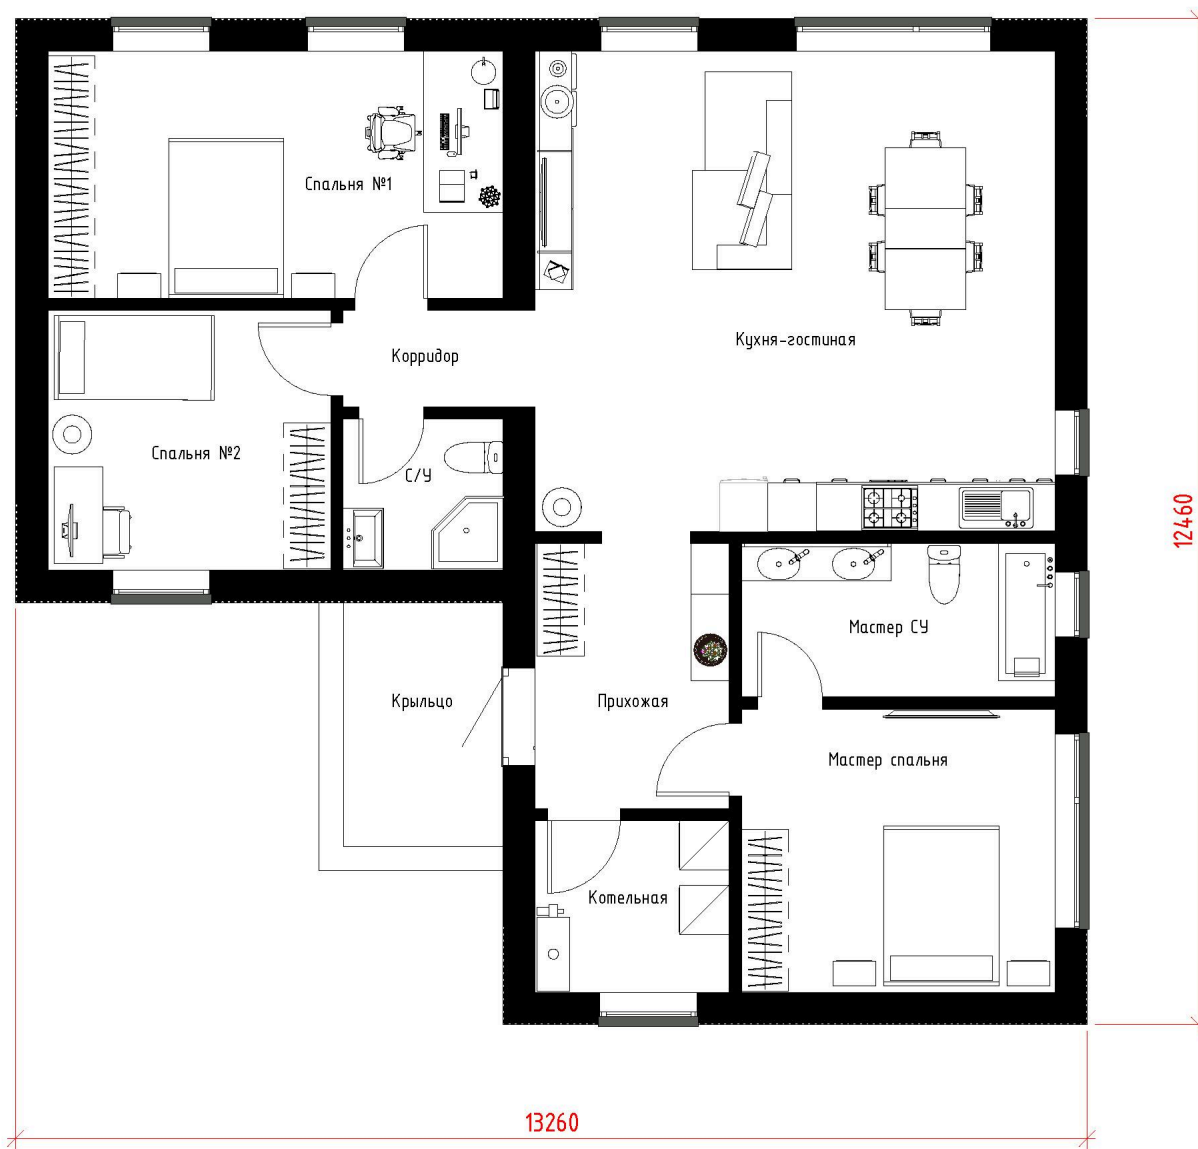

ХАЙТЕК 134

ХАЙТЕК 134

ХАЙТЕК 134

134м² | 3 спальни | 2 санузла

ХАЙТЕК 134

ХАЙТЕК 134

Прихожая:	7,87м ²
Котельная:	5,11м ²
Мастер-спальня:	13,62м ²
Мастер-санузел:	7,37м ²
Кухня-гостиная:	38,42м ²
Корридор:	2,86м ²
Спальня №1:	17,23м ²
Спальня №2:	11,27м ²
Санузел:	3,7м ²
Крыльцо:	6м ²

ХАЙТЕК 134 С ТЕРРАСОЙ

Прихожая:	7,87м ²
Котельная:	5,11м ²
Мастер-спальня:	13,62м ²
Мастер-санузел:	7,37м ²
Кухня-гостиная:	38,42м ²
Корridor:	2,86м ²
Спальня №1:	17,23м ²
Спальня №2:	11,27м ²
Санузел:	3,7м ²
Крыльцо:	6м ²
Терраса:	39,78м ²