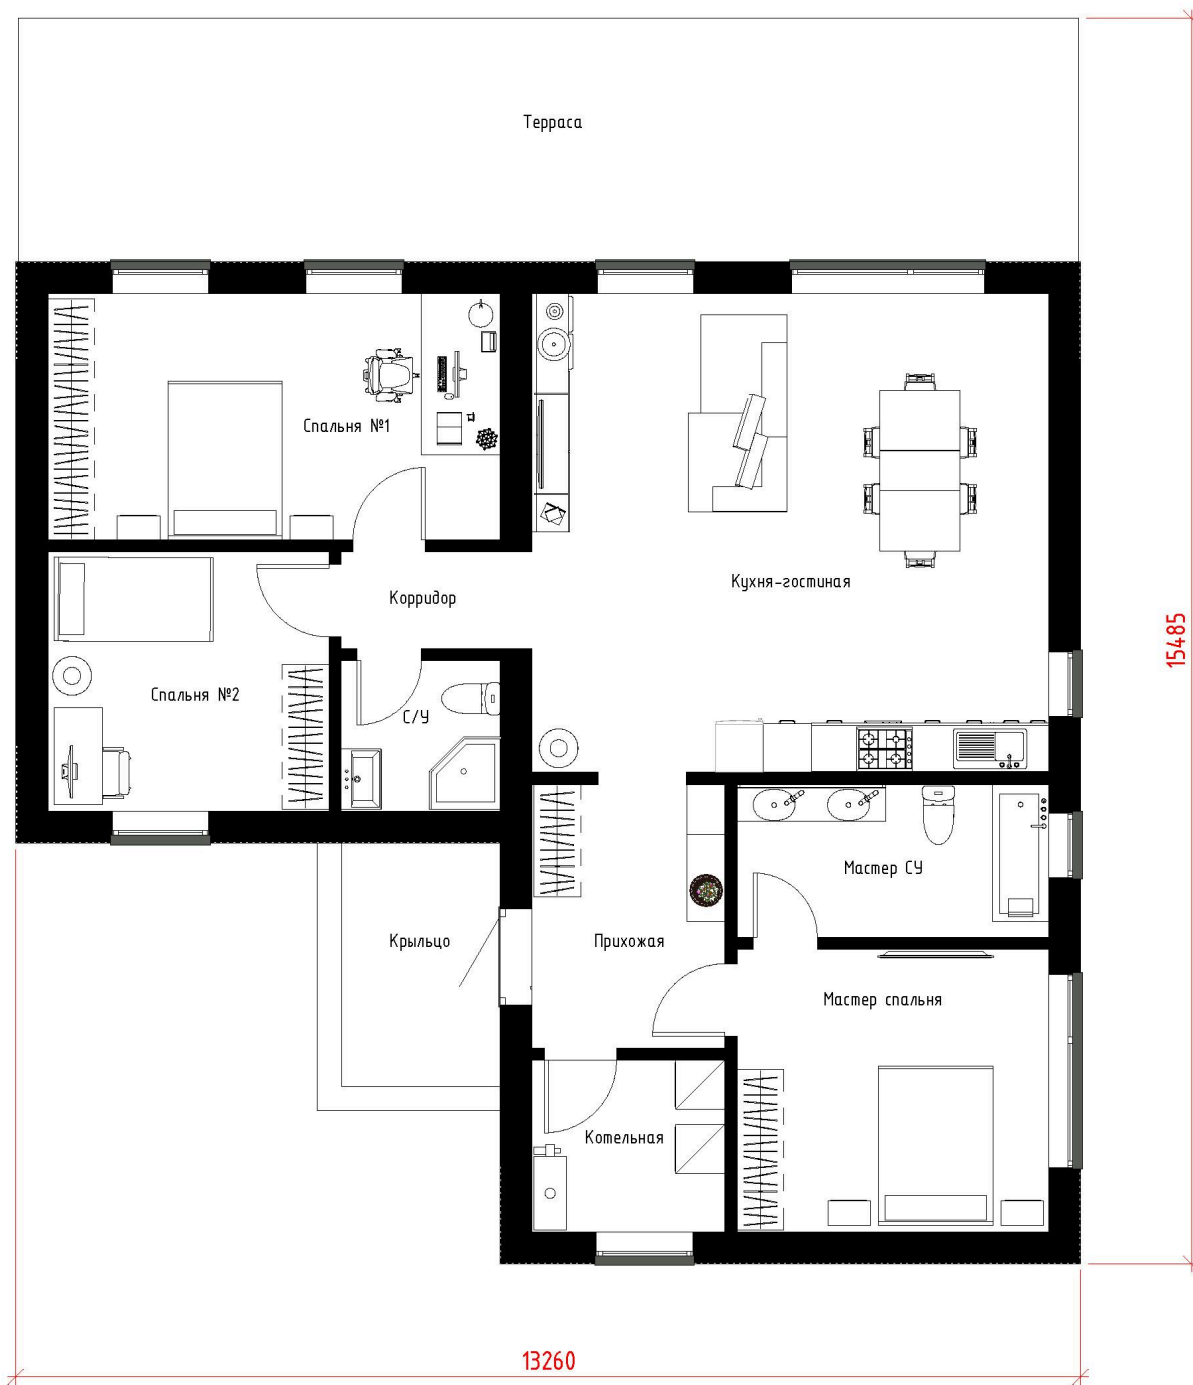

ХАЙТЕК 134

ХАЙТЕК 134

ХАЙТЕК 134

134м² | 3 спальни | 2 санузла

ХАЙТЕК 134

ХАЙТЕК 134

Прихожая:	7,87м ²
Котельная:	5,11м ²
Мастер-спальня:	13,62м ²
Мастер-санузел:	7,37м ²
Кухня-гостиная:	38,42м ²
Корридор:	2,86м ²
Спальня №1:	17,23м ²
Спальня №2:	11,27м ²
Санузел:	3,7м ²
Крыльцо:	6м ²

ХАЙТЕК 134 С ТЕРРАСОЙ

Прихожая:	7,87м ²
Котельная:	5,11м ²
Мастер-спальня:	13,62м ²
Мастер-санузел:	7,37м ²
Кухня-гостиная:	38,42м ²
Корridor:	2,86м ²
Спальня №1:	17,23м ²
Спальня №2:	11,27м ²
Санузел:	3,7м ²
Крыльцо:	6м ²
Терраса:	39,78м ²