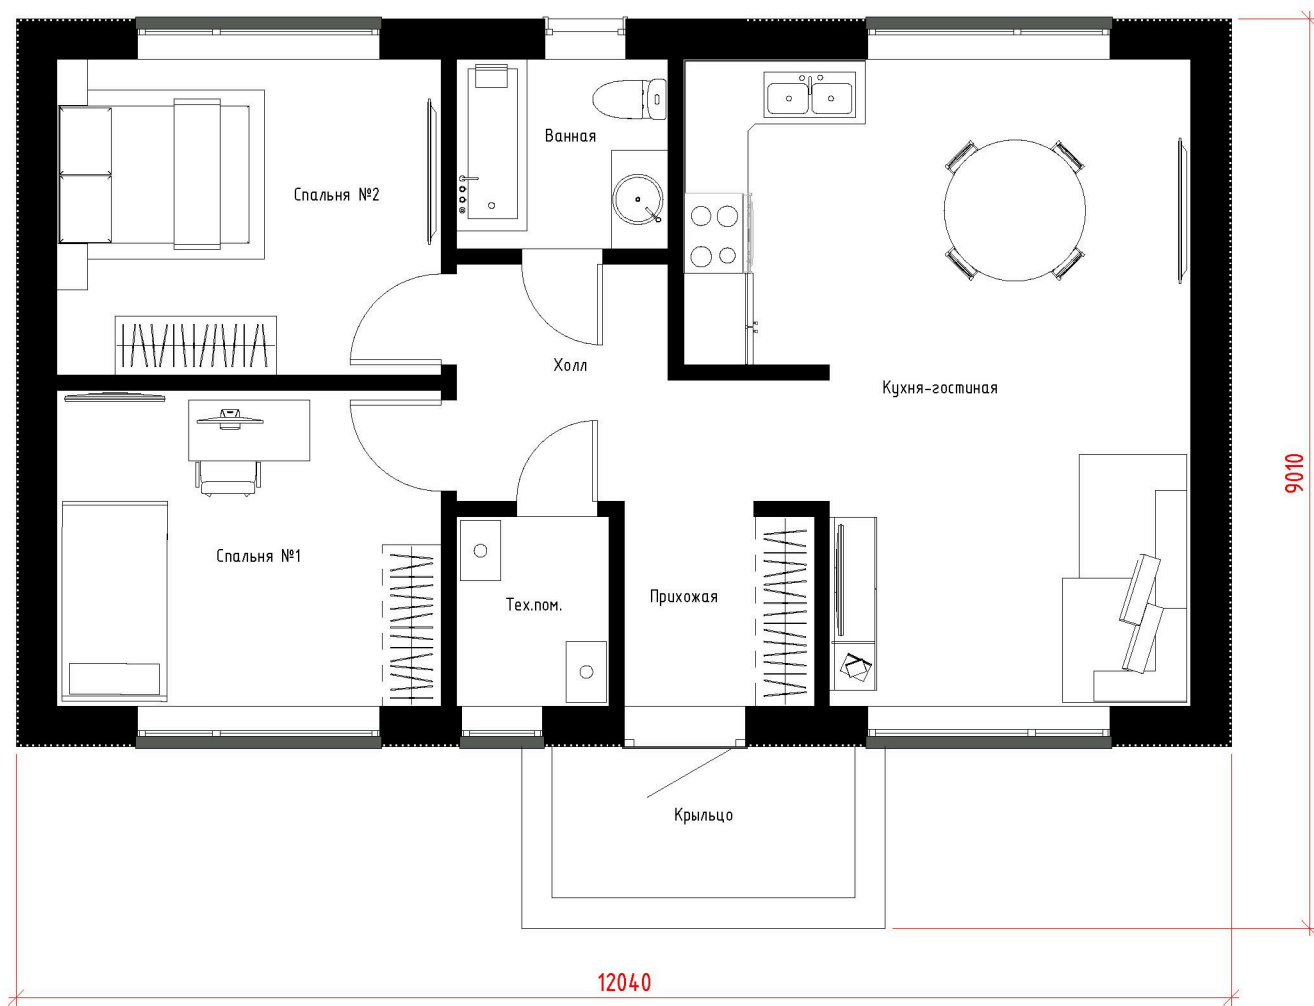

ХАЙТЕК 87

ХАЙТЕК 87

ХАЙТЕК 87

87м² | 2 спальни | 1 санузел

ХАЙТЕК 87

ХАЙТЕК 87

Прихожая:	3,74м ²
Коридор:	6,86м ²
Тех. помещение:	2,85м ²
Спальня №1:	11,93м ²
Спальня №2:	11,93м ²
Ванная:	3,95м ²
Кухня-гостиная:	27,34м ²
Крыльцо:	4,5м ²

ХАЙТЕК 87 С ТЕРРАСОЙ

Прихожая:	3,74м ²
Коридор:	6,86м ²
Тех. помещение:	2,85м ²
Спальня №1:	11,93м ²
Спальня №2:	11,93м ²
Ванная:	3,95м ²
Кухня-гостиная:	27,34м ²
Крыльцо:	4,5м ²
Терраса:	36,12м ²

domolit.ru