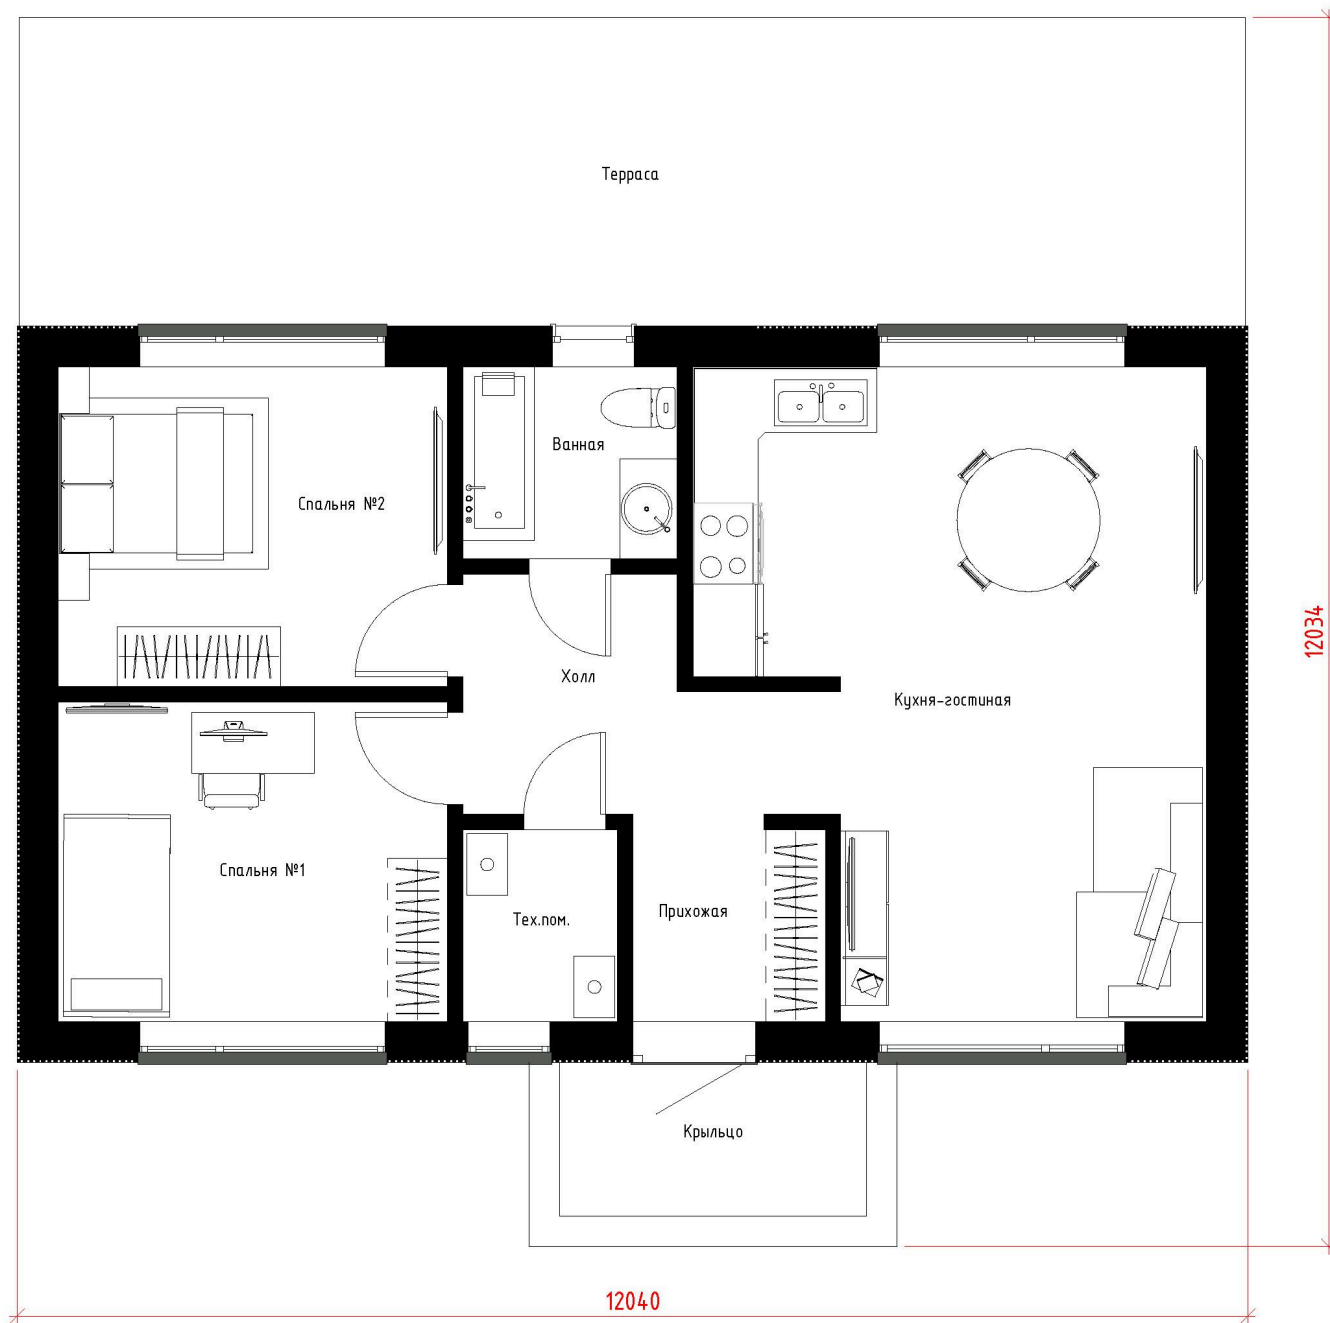

ХАЙТЕК 87

ХАЙТЕК 87

ХАЙТЕК 87

87м² | 2 спальни | 1 санузел

ХАЙТЕК 87

ХАЙТЕК 87

Прихожая:	3,74м ²
Коридор:	6,86м ²
Тех. помещение:	2,85м ²
Спальня №1:	11,93м ²
Спальня №2:	11,93м ²
Ванная:	3,95м ²
Кухня-гостиная:	27,34м ²
Крыльцо:	4,5м ²

ХАЙТЕК 87 С ТЕРРАСОЙ

Прихожая:	3,74м ²
Коридор:	6,86м ²
Тех. помещение:	2,85м ²
Спальня №1:	11,93м ²
Спальня №2:	11,93м ²
Ванная:	3,95м ²
Кухня-гостиная:	27,34м ²
Крыльцо:	4,5м ²
Терраса:	36,12м ²

domolit.ru